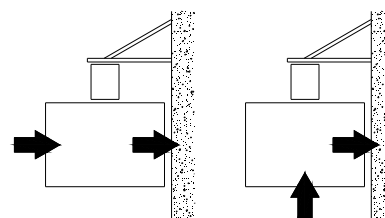

DIMENSIONE CESTA DI CARICO AUMENTABILE CON PROLUNGA

Noleggia da:

PS SERVIZI srl

Mail: info@psservizi.it
Tel: 320-4943807
Tel: 338-6836293

Compatibile con:
Interchangeability:

EHPM/EHM 2500 15
ELSA PM-M 50
ELSA H20
ELSA P40

Configurazioni d'accesso possibili
Possible access configurations