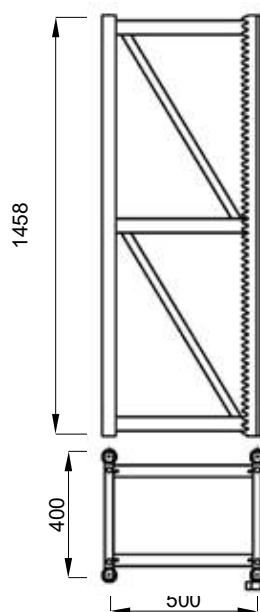

DIMENSIONE CESTA DI CARICO AUMENTABILE CON PROLUNGA

Noleggia da:

PS SERVIZI srl

Mail: info@psservizi.it
Tel: 320-4943807
Tel: 338-6836293

Compatibile con:
Interchangeability:

EHPM/EHM 2500 15
ELSA PM-M 50
ELSA H20
ELSA P40