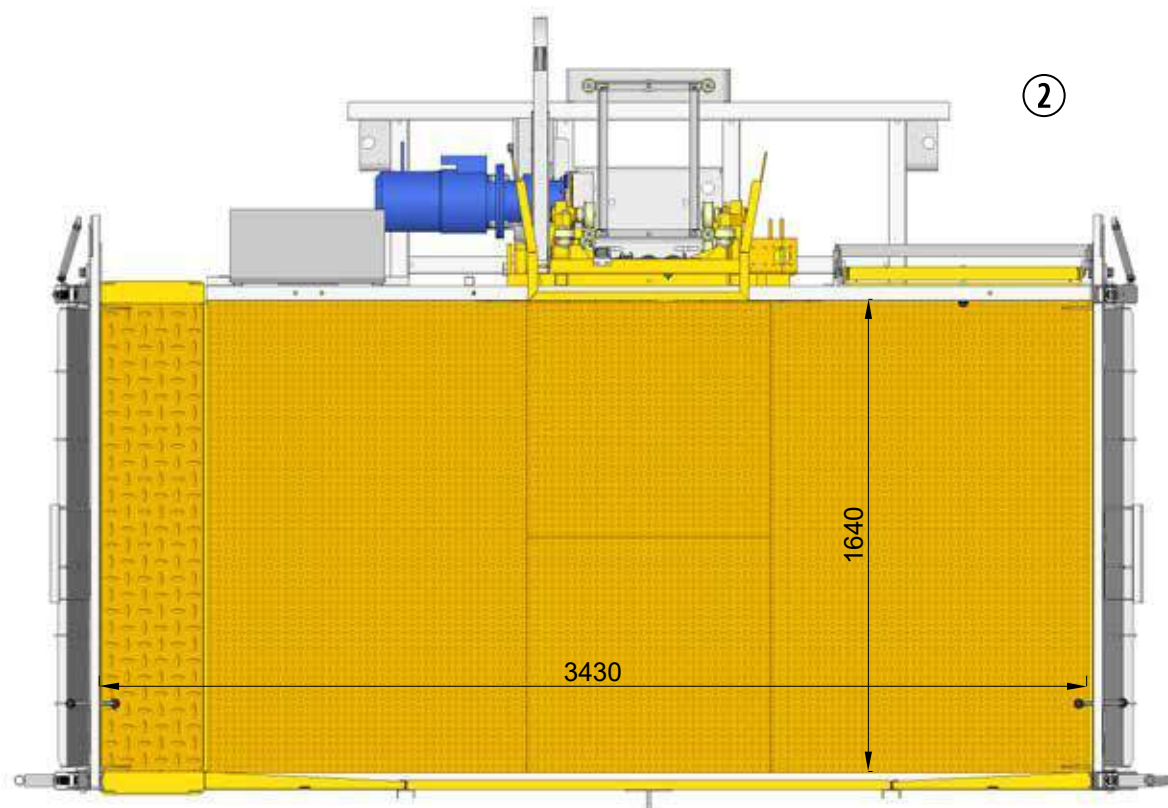

DIMENSIONE CESTA DI CARICO AUMENTABILE CON PROLUNGA

Noleggia da:

PS SERVIZI srl

Mail: info@psservizi.it
Tel: 320-4943807
Tel: 338-6836293

Compatibile con:
Interchangeability:

EHPM/EHM 2500 15
ELSA PM-M 50
ELSA H20
ELSA P40