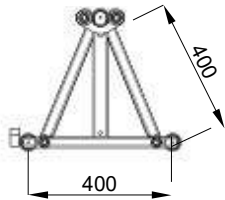

Compatibile con:
Interchangeability:

ELSA H05
EHP 800

52 kg

Configurazioni d'accesso possibili
Possible access configurations

Freno d'emergenza
ad arresto progressivo
Overspeed safety device
with progressive stop

Quattro vitoni di livellamento
Four levelling screw-jacks