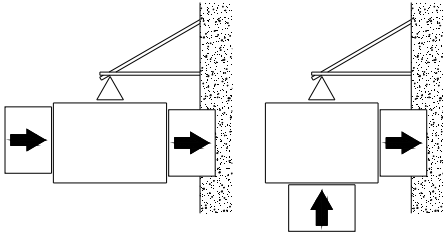

Compatibile con:
Interchangeability:

ELSA H05
EHP 800

52 kg

Configurazioni d'accesso possibili
Possible access configurations

Freno d'emergenza
ad arresto progressivo
Overspeed safety device
with progressive stop

Quattro vitoni di livellamento
Four levelling screw-jacks