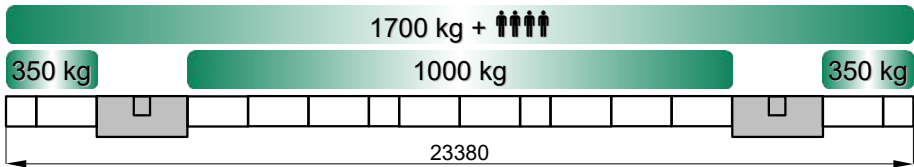

**PIATTAFORMA AUTOSOLLEVANTE BICOLONNA ELSA P40/34
TWIN MAST CLIMBING WORK PLATFORM ELSA P40/34**

Dati tecnici	Technical Data	Données Techniques	Datos Tecnicos	ELSA P40/13	ELSA P40/34
Massima capacità di carico	Max. capacity	Max charge	Max capacidad de carga	1800 kg	4000 kg
Velocità di sollevamento	Lifting speed	Vitesse de lévage	Velocidad de elevación	10,6 m/min	10,6 m/min
Max lunghezza piattaforma	Max platform length	Max longueur plate-forme	Longitud max plataforma	13,19 m	33,90 m
Larghezza piattaforma	Platform width	Largeur plate-forme	Ancho plataforma	1 m	1 m
Lunghezza Standard estensioni telesc.	Standard telesc. extension	Long. standard des extensions	Longitud standard extensiones	1 m	1 m
Max. Lunghezza estensioni telesc.	Max extension length	Max longueur extensions	Longitud max extensiones	2,5 m* max	2,5 m* max
Massima altezza ancorata	Max anchored height	Hauter max avec ancrages	Altura max con anclajes	220 m	220 m
Massima altezza libera	Max freestanding height	Hauteur max sans ancrages	Altura max autoestable	6 m	6 m
Intervallo ancoraggi	Max tie distance	Intervalle ancrages	Distancia entre anclajes	9 m	9 m
Tensione alimentazione	Input power range	Tension d'alimentation	Tensión de red	380/415 V 50/60 Hz	380/415 V 50/60 Hz
Potenza servizio continuo	Power of the motors	Puissance des moteurs	Potencia de motorreductores	2 x 3 kW	4 x 3 kW
Minima potenza di linea consigliata	Minimum line power suggested	Min. puissance de ligne conseillée	Min. potencia de linea	10 kW	15 kW
Dispositivo paracadute	Parachute safety device	Dispositif de sécurité parachute	Dispositivo de seguridad paracaídas	✓	✓
Ingrassatore automatico cremagliera	Rack automatic greasing pump	Graisseur automatique de cremallere	Engrassador automatico de cremallera	✓	✓

* Contattare Electroelsa

* Contact Electroelsa

CARICHI MASSIMI ELSA P40/13
MAX LOADS ELSA P40/13

 = 240 kg
 = 400 kg

CARICHI MASSIMI ELSA P40/34
MAX LOADS ELSA P40/34