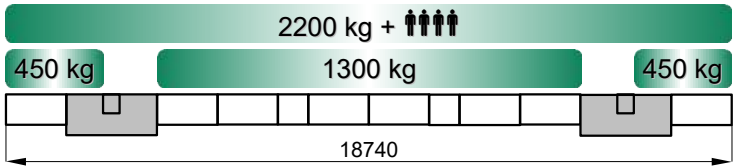

**PIATTAFORMA AUTOSOLLEVANTE BICOLONNA ELSA P40/34
TWIN MAST CLIMBING WORK PLATFORM ELSA P40/34**

Dati tecnici	Technical Data	Données Techniques	Datos Tecnicos	ELSA P40/13	ELSA P40/34
Massima capacità di carico	Max. capacity	Max charge	Max capacidad de carga	1800 kg	4000 kg
Velocità di sollevamento	Lifting speed	Vitesse de lévage	Velocidad de elevación	10,6 m/min	10,6 m/min
Max lunghezza piattaforma	Max platform length	Max longueur plate-forme	Longitud max plataforma	13,19 m	33,90 m
Larghezza piattaforma	Platform width	Largeur plate-forme	Ancho plataforma	1 m	1 m
Lunghezza Standard estensioni telesc.	Standard telesc. extension	Long. standard des extensions	Longitud standard extensiones	1 m	1 m
Max. Lunghezza estensioni telesc.	Max extension length	Max longueur extensions	Longitud max extensiones	2,5 m* max	2,5 m* max
Massima altezza ancorata	Max anchored height	Hauter max avec ancrages	Altura max con anclajes	220 m	220 m
Massima altezza libera	Max freestanding height	Hauteur max sans ancrages	Altura max autoestable	6 m	6 m
Intervallo ancoraggi	Max tie distance	Intervalle ancrages	Distancia entre anclajes	9 m	9 m
Tensione alimentazione	Input power range	Tension d'alimentation	Tensión de red	380/415 V 50/60 Hz	380/415 V 50/60 Hz
Potenza servizio continuo	Power of the motors	Puissance des moteurs	Potencia de motorreductores	2 x 3 kW	4 x 3 kW
Minima potenza di linea consigliata	Minimum line power suggested	Min. puissance de ligne conseillée	Min. potencia de linea	10 kW	15 kW
Dispositivo paracadute	Parachute safety device	Dispositif de sécurité parachute	Dispositivo de seguridad paracaídas	✓	✓
Ingrassatore automatico cremagliera	Rack automatic greasing pump	Graisseur automatique de cremallere	Engrassador automatico de cremallera	✓	✓

* Contattare Electroelsa

* Contact Electroelsa

CARICHI MASSIMI ELSA P40/13
MAX LOADS ELSA P40/13

 = 240 kg
 = 400 kg

CARICHI MASSIMI ELSA P40/34
MAX LOADS ELSA P40/34