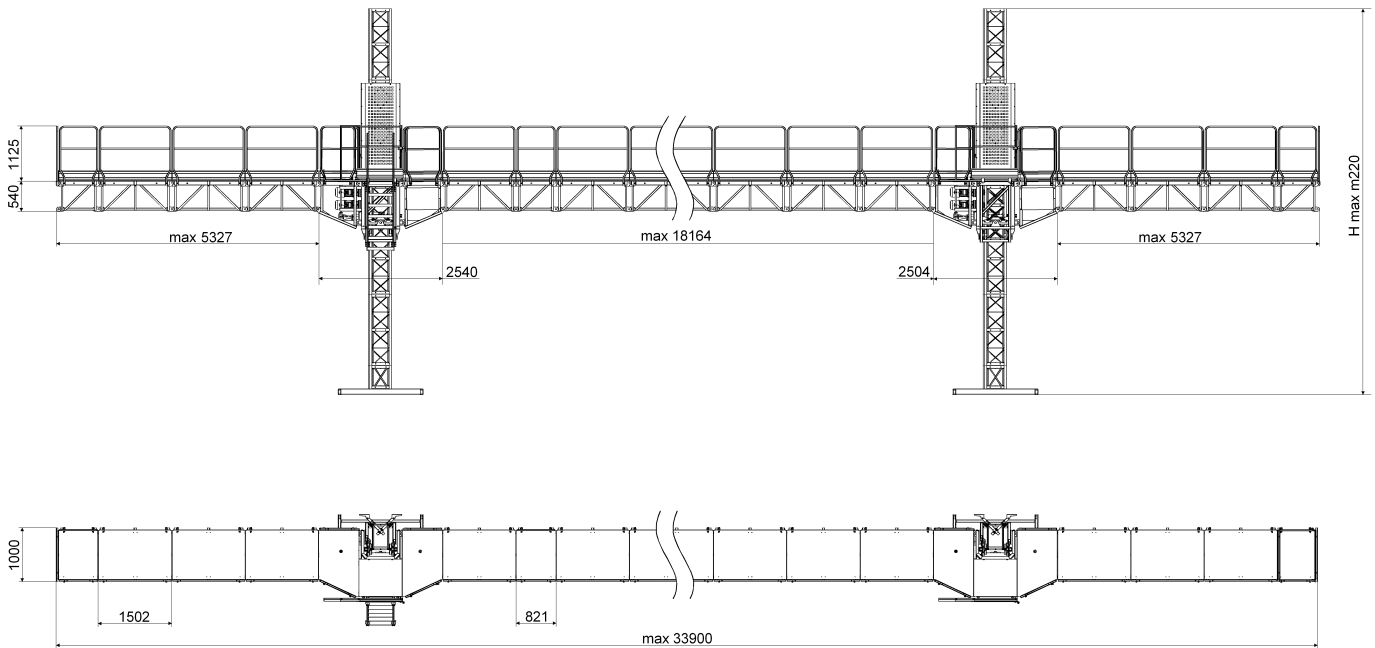

**PIATTAFORMA AUTOSOLLEVANTE BICOLONNA ELSA P40/34
TWIN MAST CLIMBING WORK PLATFORM ELSA P40/34**

Dati tecnici	Technical Data	Données Techniques	Datos Tecnicos	ELSA P40/13	ELSA P40/34
Massima capacità di carico	Max. capacity	Max charge	Max capacidad de carga	1800 kg	4000 kg
Velocità di sollevamento	Lifting speed	Vitesse de lévage	Velocidad de elevación	10,6 m/min	10,6 m/min
Max lunghezza piattaforma	Max platform length	Max longueur plate-forme	Longitud max plataforma	13,19 m	33,90 m
Larghezza piattaforma	Platform width	Largeur plate-forme	Ancho plataforma	1 m	1 m
Lunghezza Standard estensioni telesc.	Standard telesc. extension	Long. standard des extensions	Longitud standard extensiones	1 m	1 m
Max. Lunghezza estensioni telesc.	Max extension length	Max longueur extensions	Longitud max extensiones	2,5 m* max	2,5 m* max
Massima altezza ancorata	Max anchored height	Hauter max avec ancrages	Altura max con anclajes	220 m	220 m
Massima altezza libera	Max freestanding height	Hauteur max sans ancrages	Altura max autoestable	6 m	6 m
Intervallo ancoraggi	Max tie distance	Intervalle ancrages	Distancia entre anclajes	9 m	9 m
Tensione alimentazione	Input power range	Tension d'alimentation	Tensión de red	380/415 V 50/60 Hz	380/415 V 50/60 Hz
Potenza servizio continuo	Power of the motors	Puissance des moteurs	Potencia de motorreductores	2 x 3 kW	4 x 3 kW
Minima potenza di linea consigliata	Minimum line power suggested	Min. puissance de ligne conseillée	Min. potencia de linea	10 kW	15 kW
Dispositivo paracadute	Parachute safety device	Dispositif de sécurité parachute	Dispositivo de seguridad paracaídas	✓	✓
Ingrassatore automatico cremagliera	Rack automatic greasing pump	Graisseur automatique de cremallere	Engrassador automatico de cremallera	✓	✓