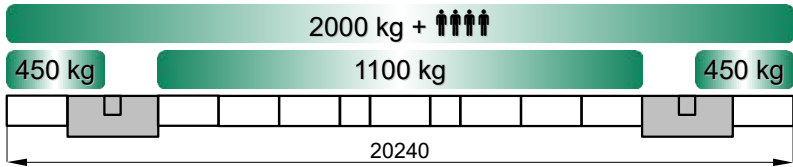

**PIATTAFORMA AUTOSOLLEVANTE BICOLONNA ELSA P40/34
TWIN MAST CLIMBING WORK PLATFORM ELSA P40/34**

Dati tecnici	Technical Data	Données Techniques	Datos Tecnicos	ELSA P40/13	ELSA P40/34
Massima capacità di carico	Max. capacity	Max charge	Max capacidad de carga	1800 kg	4000 kg
Velocità di sollevamento	Lifting speed	Vitesse de lévage	Velocidad de elevación	10,6 m/min	10,6 m/min
Max lunghezza piattaforma	Max platform length	Max longueur plate-forme	Longitud max plataforma	13,19 m	33,90 m
Larghezza piattaforma	Platform width	Largeur plate-forme	Ancho plataforma	1 m	1 m
Lunghezza Standard estensioni telesc.	Standard telesc. extension	Long. standard des extensions	Longitud standard extensiones	1 m	1 m
Max. Lunghezza estensioni telesc.	Max extension length	Max longueur extensions	Longitud max extensiones	2,5 m* max	2,5 m* max
Massima altezza ancorata	Max anchored height	Hauter max avec ancrages	Altura max con anclajes	220 m	220 m
Massima altezza libera	Max freestanding height	Hauteur max sans ancrages	Altura max autoestable	6 m	6 m
Intervallo ancoraggi	Max tie distance	Intervalle ancrages	Distancia entre anclajes	9 m	9 m
Tensione alimentazione	Input power range	Tension d'alimentation	Tensión de red	380/415 V 50/60 Hz	380/415 V 50/60 Hz
Potenza servizio continuo	Power of the motors	Puissance des moteurs	Potencia de motorreductores	2 x 3 kW	4 x 3 kW
Minima potenza di linea consigliata	Minimum line power suggested	Min. puissance de ligne conseillée	Min. potencia de linea	10 kW	15 kW
Dispositivo paracadute	Parachute safety device	Dispositif de sécurité parachute	Dispositivo de seguridad paracaídas	✓	✓
Ingrassatore automatico cremagliera	Rack automatic greasing pump	Graisseur automatique de cremallere	Engrassador automatico de cremallera	✓	✓

* Contattare Electroelsa

* Contact Electroelsa

CARICHI MASSIMI ELSA P40/13
MAX LOADS ELSA P40/13

 = 240 kg
 = 400 kg

CARICHI MASSIMI ELSA P40/34
MAX LOADS ELSA P40/34