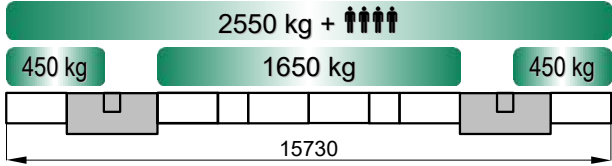

**PIATTAFORMA AUTOSOLLEVANTE BICOLONNA ELSA P40/34
TWIN MAST CLIMBING WORK PLATFORM ELSA P40/34**

Dati tecnici	Technical Data	Données Techniques	Datos Tecnicos	ELSA P40/13	ELSA P40/34
Massima capacità di carico	Max. capacity	Max charge	Max capacidad de carga	1800 kg	4000 kg
Velocità di sollevamento	Lifting speed	Vitesse de lévage	Velocidad de elevación	10,6 m/min	10,6 m/min
Max lunghezza piattaforma	Max platform length	Max longueur plate-forme	Longitud max plataforma	13,19 m	33,90 m
Larghezza piattaforma	Platform width	Largeur plate-forme	Ancho plataforma	1 m	1 m
Lunghezza Standard estensioni telesc.	Standard telesc. extension	Long. standard des extensions	Longitud standard extensiones	1 m	1 m
Max. Lunghezza estensioni telesc.	Max extension length	Max longueur extensions	Longitud max extensiones	2,5 m* max	2,5 m* max
Massima altezza ancorata	Max anchored height	Hauter max avec ancrages	Altura max con anclajes	220 m	220 m
Massima altezza libera	Max freestanding height	Hauteur max sans ancrages	Altura max autoestable	6 m	6 m
Intervallo ancoraggi	Max tie distance	Intervalle ancrages	Distancia entre anclajes	9 m	9 m
Tensione alimentazione	Input power range	Tension d'alimentation	Tensión de red	380/415 V 50/60 Hz	380/415 V 50/60 Hz
Potenza servizio continuo	Power of the motors	Puissance des moteurs	Potencia de motorreductores	2 x 3 kW	4 x 3 kW
Minima potenza di linea consigliata	Minimum line power suggested	Min. puissance de ligne conseillée	Min. potencia de linea	10 kW	15 kW
Dispositivo paracadute	Parachute safety device	Dispositif de sécurité parachute	Dispositivo de seguridad paracaídas	✓	✓
Ingrassatore automatico cremagliera	Rack automatic greasing pump	Graisseur automatique de cremallere	Engrassador automatico de cremallera	✓	✓

* Contattare Electroelsa

* Contact Electroelsa

CARICHI MASSIMI ELSA P40/13
MAX LOADS ELSA P40/13

 = 240 kg
 = 400 kg

CARICHI MASSIMI ELSA P40/34
MAX LOADS ELSA P40/34