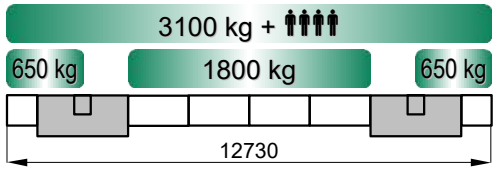

**PIATTAFORMA AUTOSOLLEVANTE BICOLONNA ELSA P40/34
TWIN MAST CLIMBING WORK PLATFORM ELSA P40/34**

Dati tecnici	Technical Data	Données Techniques	Datos Tecnicos	ELSA P40/13	ELSA P40/34
Massima capacità di carico	Max. capacity	Max charge	Max capacidad de carga	1800 kg	4000 kg
Velocità di sollevamento	Lifting speed	Vitesse de lévage	Velocidad de elevación	10,6 m/min	10,6 m/min
Max lunghezza piattaforma	Max platform length	Max longueur plate-forme	Longitud max plataforma	13,19 m	33,90 m
Larghezza piattaforma	Platform width	Largeur plate-forme	Ancho plataforma	1 m	1 m
Lunghezza Standard estensioni telesc.	Standard telesc. extension	Long. standard des extensions	Longitud standard extensiones	1 m	1 m
Max. Lunghezza estensioni telesc.	Max extension length	Max longueur extensions	Longitud max extensiones	2,5 m* max	2,5 m* max
Massima altezza ancorata	Max anchored height	Hauter max avec ancrages	Altura max con anclajes	220 m	220 m
Massima altezza libera	Max freestanding height	Hauteur max sans ancrages	Altura max autoestable	6 m	6 m
Intervallo ancoraggi	Max tie distance	Intervalle ancrages	Distancia entre anclajes	9 m	9 m
Tensione alimentazione	Input power range	Tension d'alimentation	Tensión de red	380/415 V 50/60 Hz	380/415 V 50/60 Hz
Potenza servizio continuo	Power of the motors	Puissance des moteurs	Potencia de motorreductores	2 x 3 kW	4 x 3 kW
Minima potenza di linea consigliata	Minimum line power suggested	Min. puissance de ligne conseillée	Min. potencia de linea	10 kW	15 kW
Dispositivo paracadute	Parachute safety device	Dispositif de sécurité parachute	Dispositivo de seguridad paracaídas	✓	✓
Ingrassatore automatico cremagliera	Rack automatic greasing pump	Graisseur automatique de cremallere	Engrassador automatico de cremallera	✓	✓

* Contattare Electroelsa

* Contact Electroelsa

CARICHI MASSIMI ELSA P40/13
MAX LOADS ELSA P40/13

 = 240 kg
 = 400 kg

CARICHI MASSIMI ELSA P40/34
MAX LOADS ELSA P40/34